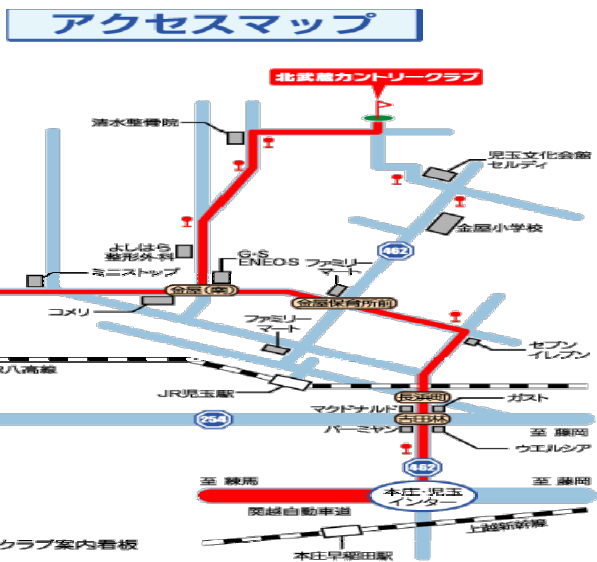

初心者向けホール貸切レッスン

北武蔵カントリークラブ

レッスン満載。ドライビングレンジ・バンカー・グリーン・ホール貸切(斜面練習など)。何でもありの充実レッスン。初心者向けですが、中級者の方もぜひご参加ください

●趣旨

- ・ラウンド慣れ
- 初心者の方は1ホール借りることによって、後続の組がない為、焦ってしまうことなくラウンドができます。
- また、ルールやマナーをゆっくり学ぶことができます。
- ・コースを練習の場にする事によって大きな収穫を得る

経験者の方は、普段のコースでは中々試すことのできないことが気軽にでき、またティーショットや苦手な状況を何度でも繰り返し練習ができます。

●特色

午前中に練習場、バンカー、パターの練習をし、昼食後午後から

ゴルフコースの1ホールを貸切り、時間の許す限りショットアプローチ、バンカー、パター等を様々な状況で繰り返し練習が出来ます。

参加の目安おすすめ!

- ・ゴルフを始めてまだコースに出たことの無い方
- ・レッスンを始めて1か月~2か月程度経過した方
- ・コースに慣れてない方

当日スケジュール

- 9:45 現地集合
- 10:00 ドライビングレンジ練習
- 11:00 バンカー・アプローチ練習
- 12:00 パッティング練習
- 12:45 昼食
- 14:00 ホール貸切練習スタート
- 16:30 レッスン終了 現地解散